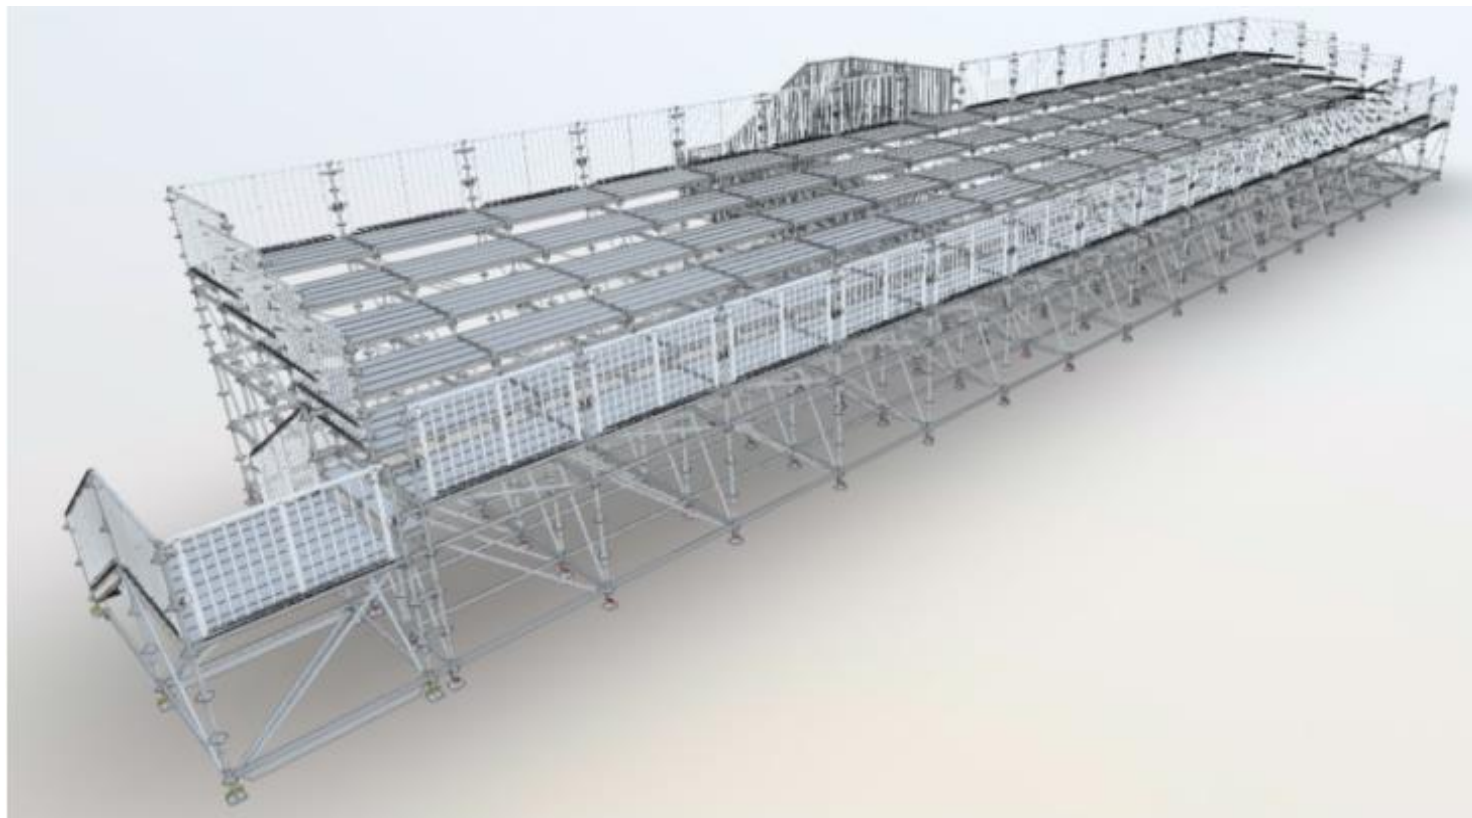

Bilag 2

Situationsplan, Hvidovre Stadion

Bilag 3: Illustration af tribuner,

Princip (Adgangstrapper er nu i front og ikke på siderne) Alle sider beklædes med plader ved terræn. Bølgebrydere er ikke vist.

Snit i tribuner.

Der er tribune for hjemmehold bag mål mod Hvidovrevej og tribuner for gæstehold i modsatte ende. Længder: 20-40m.

Principplan for tribuner: