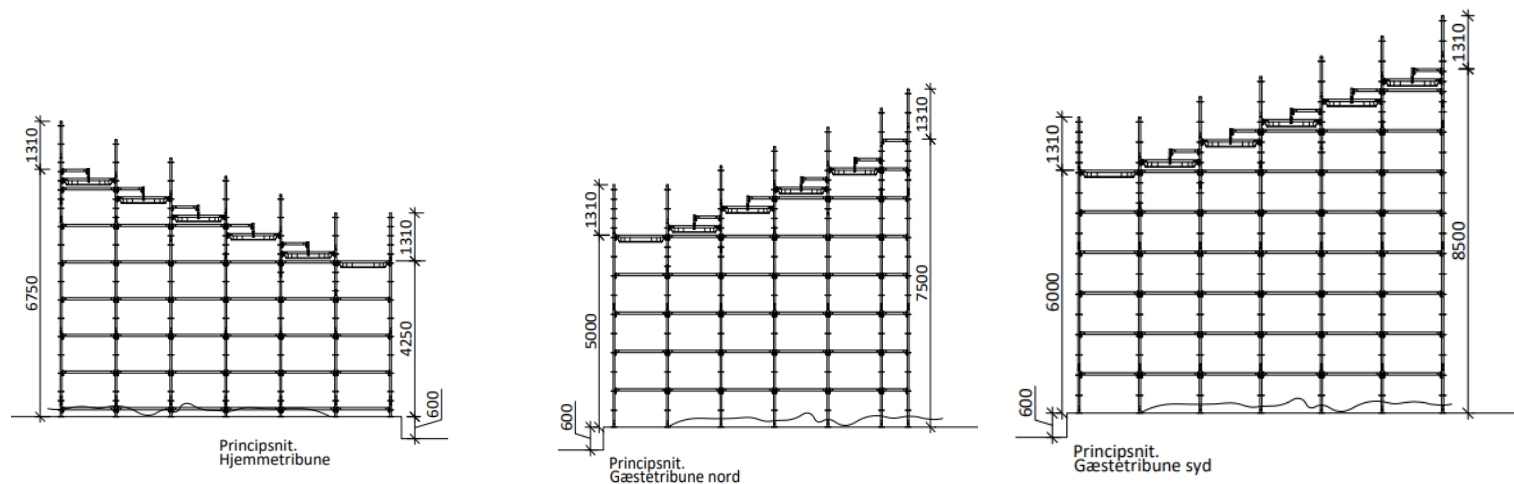

Bilag 2

Situationsplan, Hvidovre Stadion

Bilag 3: Illustration af tribuner,

Princip (Adgangstrapper er nu i front og ikke på siderne) Alle sider beklædes med plader ved terræn. Bølgebrydere er ikke vist.

Snit i tribuner.

Der er tribune for hjemmehold bag mål mod Hvidovrevej og tribuner for gæstehold i modsatte ende. Længder: 20-40m.

Principplan for tribuner: