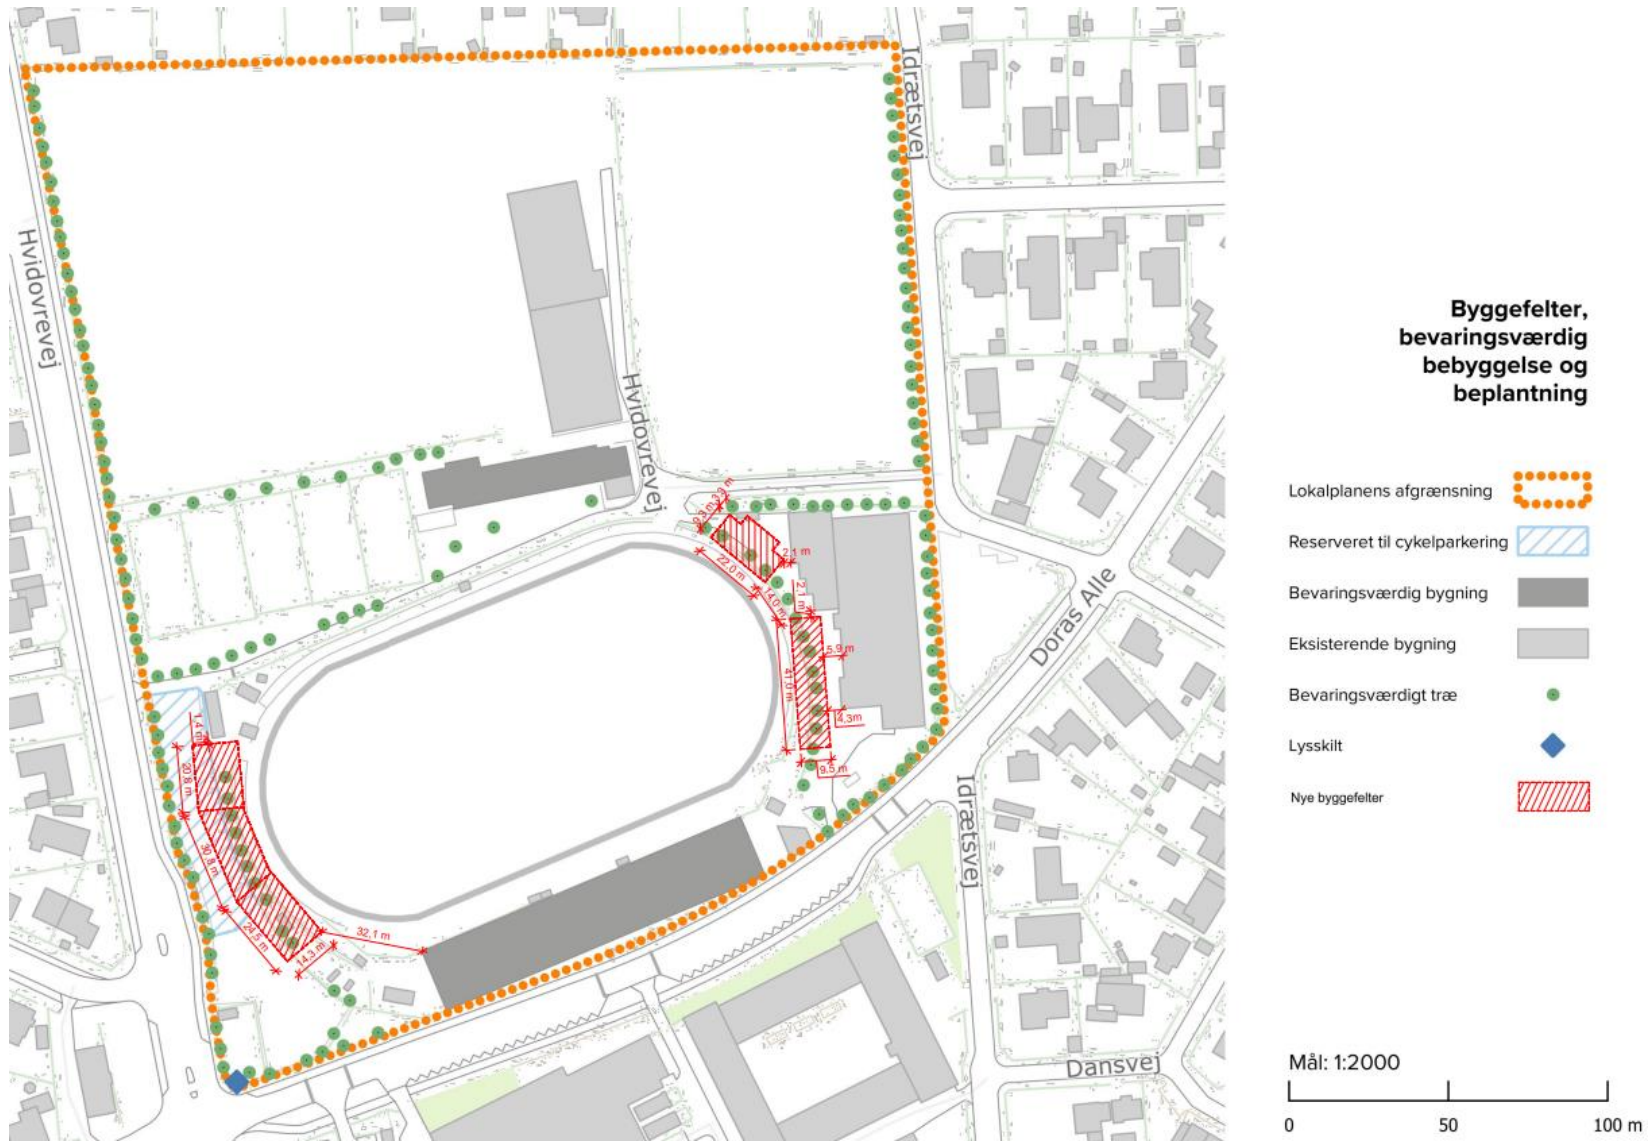

Bilag 2

Situationsplan, Hvidovre Stadion

Bilag 3: Illustration af tribuner,

Princip (Adgangstrapper er nu i front og ikke på siderne) Alle sider beklædes med plader ved terræn. Bølgebrydere er ikke vist.

Snit i tribuner.

Der er tribune for hjemmehold bag mål mod Hvidovrevej og tribuner for gæstehold i modsatte ende. Længder: 20-40m.

Principplan for tribuner: