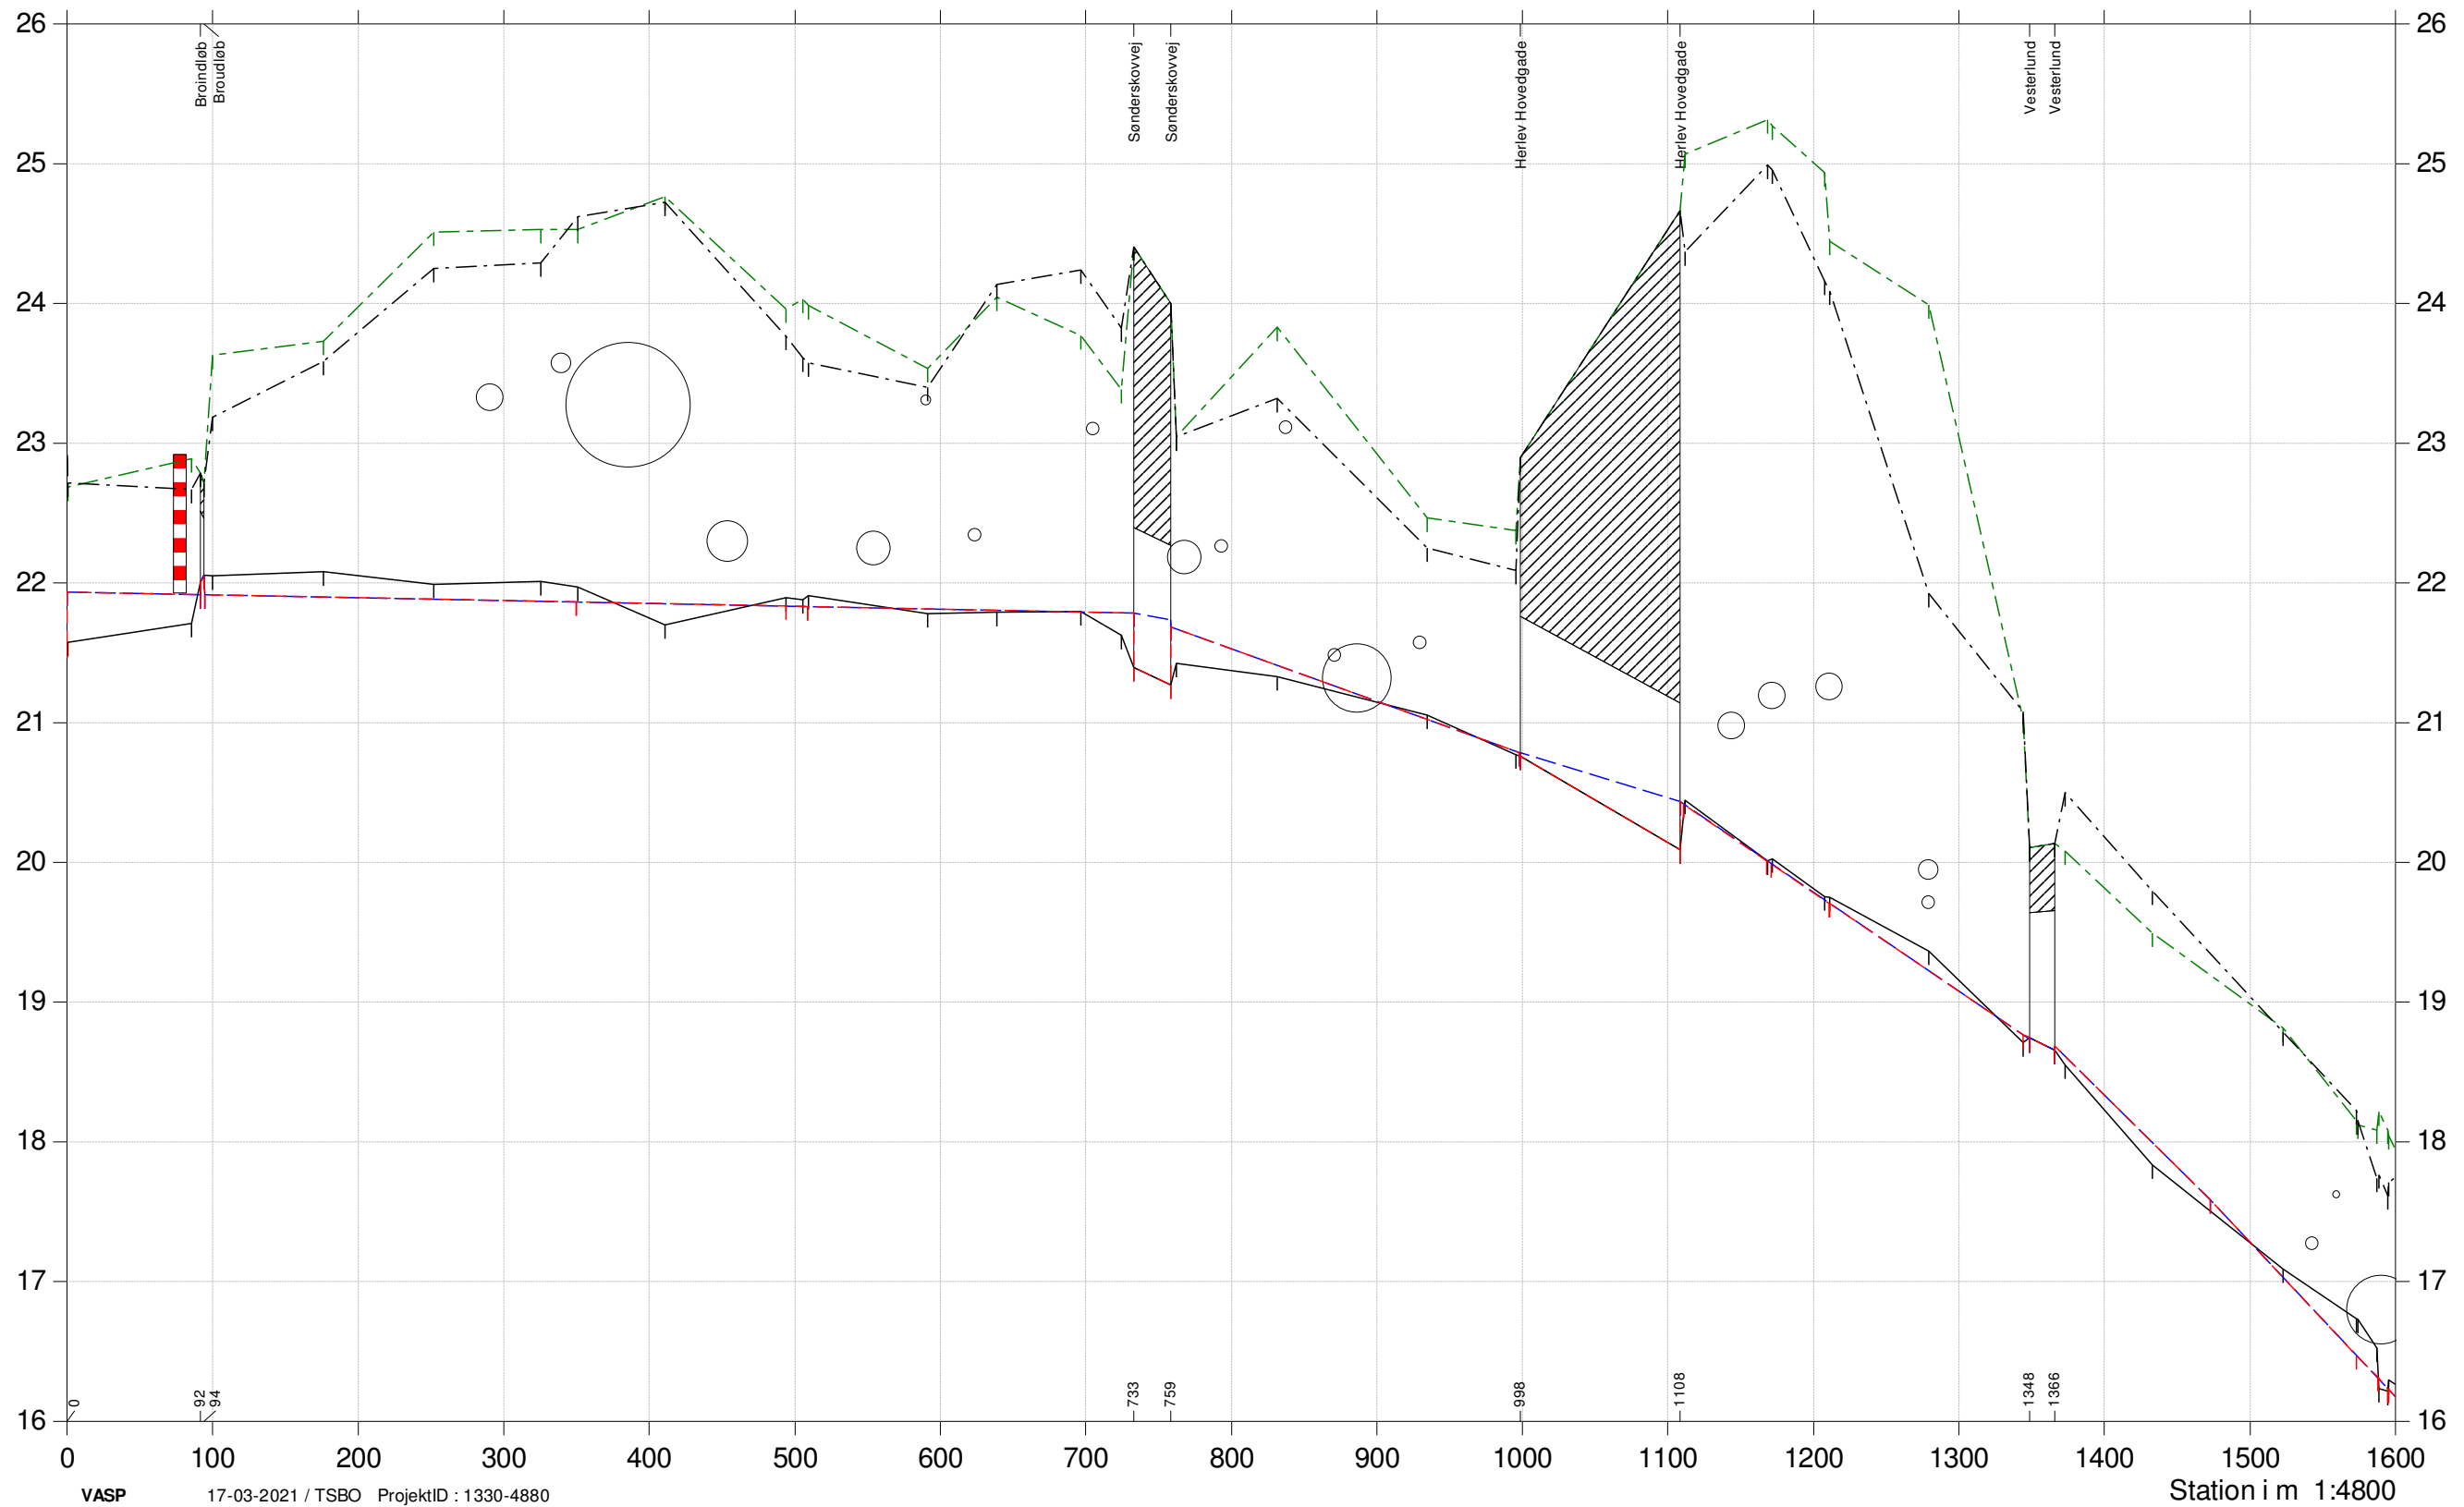

Længdeprofiler af opmålt skikkelse, tidligere regulativskikkelse og fællesregulativ-skikkelse

- Tidligere regulativskikkelse
- - - Terræn højre
- - - Terræn venstre
- Opmålt skikkelse
- - - Fællesregulativskikkelse

Kote i m DVR90 1:50

Længdeprofiler af opmålt skikkelse, tidligere regulativskikkelse og fællesregulativ-skikkelse

- Tidligere regulativskikkelse
- - - Terræn højre
- - - Terræn venstre
- Opmålt skikkelse
- - - Fællesregulativskikkelse

Kote i m DVR90 1:50